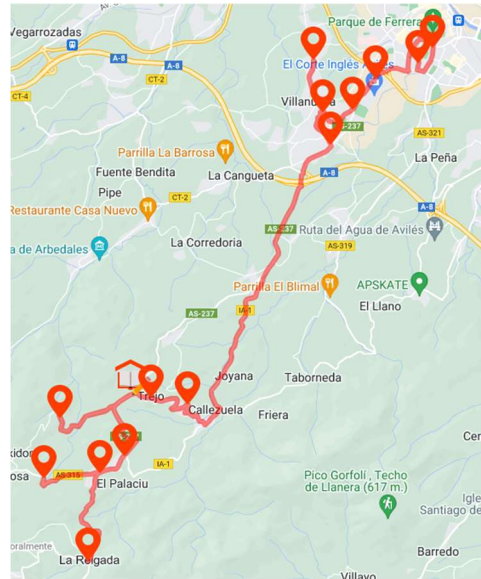

### **RUTA 999986 (CASABLANCA BUS SL)**

1. CRUCE LAS CASTAÑALES
2. LA REIGADA
3. RECONCO
4. LA PERAL
5. LA TORRE- LA PERAL
6. CALAVERO
7. TREJO
8. VEGA
9. ALFARAZ
10. MIRANDA- SANTA ANA
11. HEROS
12. ENTREVIÑAS- LA CARRIONA
13. IES LA MAGDALENA

### **RUTA 2413 (CASABLANCA BUS SL)**

1. PINIELLA
2. CAMPIELLO
3. EL BLIMAL- LAS CABAÑAS
4. SANZADORNÍN
5. TABORNEDA
6. LA CALLEZUELA
7. LA MARQUESA (JOYANA)
8. LA LAGUNA
9. VILLA- LA LLAMERA
10. LA CRUZ DE ILLAS
11. POZO LA GRANDA, EL
12. LA CARRIONA
13. IES LA MAGDALENA